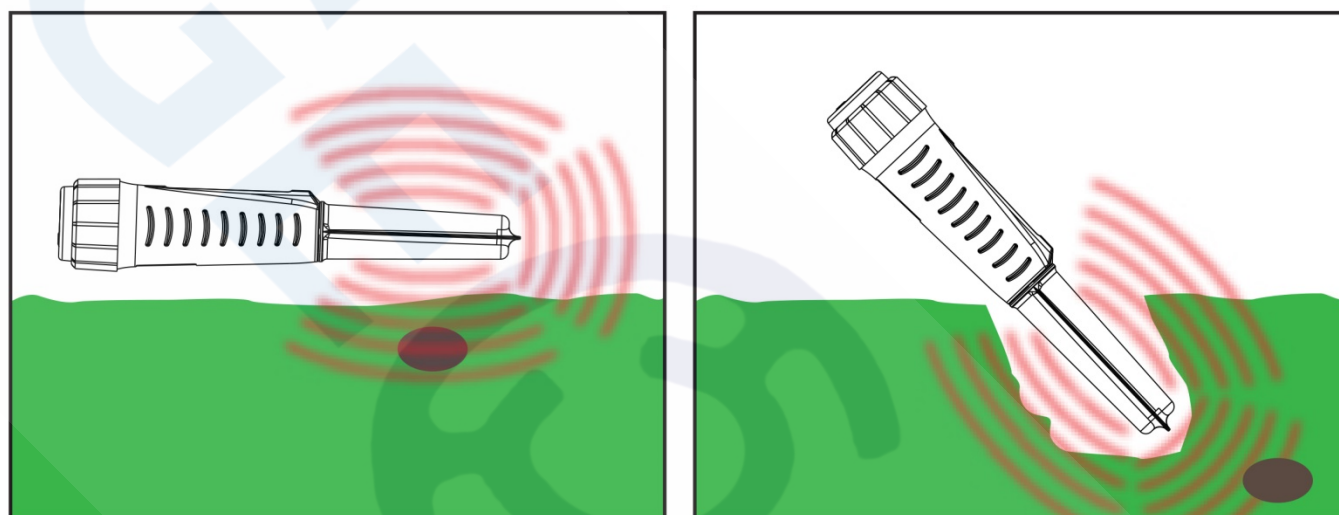

Sonda di rilevazione

La rilevazione del Nokta Pointer è tra la punta e la presa della mano.

La sonda rileva a 360 °. Questo consente rapidamente di individuare oggetti nella buca. Se teniamo il dispositivo in orizzontale, è possibile eseguire la scansione di una zona più ampia. Questo permette di coprire un'area velocemente per raggiungere l'obiettivo.

Torcia a led

Premere accendere la luce, premere i pulsanti verde e grigio contemporaneamente, premere nuovamente per disattivare.

Indicatore di batteria scarica

Quando la batteria è scarica, il Nokta Pointer emette 5 beep breve. Il dispositivo può continuare a funzionare per un breve periodo di tempo.

Nessuna Interferenza da spento

Quando è spento, non emette nessun segnale, con nessuna interferenza con un altro metal detector. Questo impedisce anche al dispositivo che venga rilevato come bersaglio.

Gusci di protezione della sonda

Il Nokta Pointer è dotato di due proteggi sonda di colore arancione. Una protezione inoltre è progettata per consentire di scavare.

Uso

Quando viene rilevato un target, il Nokta Pointer produrrà un suono e / o vibrazione. Il volume dell'audio o vibrazioni aumenterà quanto si avvicina al bersaglio e diminuirà quando si allontana.