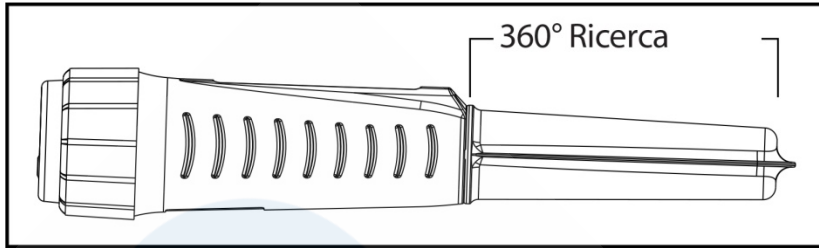

Sonda di rilevazione

La rilevazione del Nokta Pointer è tra la punta e la presa della mano.

La sonda rileva a 360 °. Questo consente rapidamente di individuare oggetti nella buca. Se teniamo il dispositivo in orizzontale, è possibile eseguire la scansione di una zona più ampia. Questo permette di coprire un'area velocemente per raggiungere l'obiettivo.