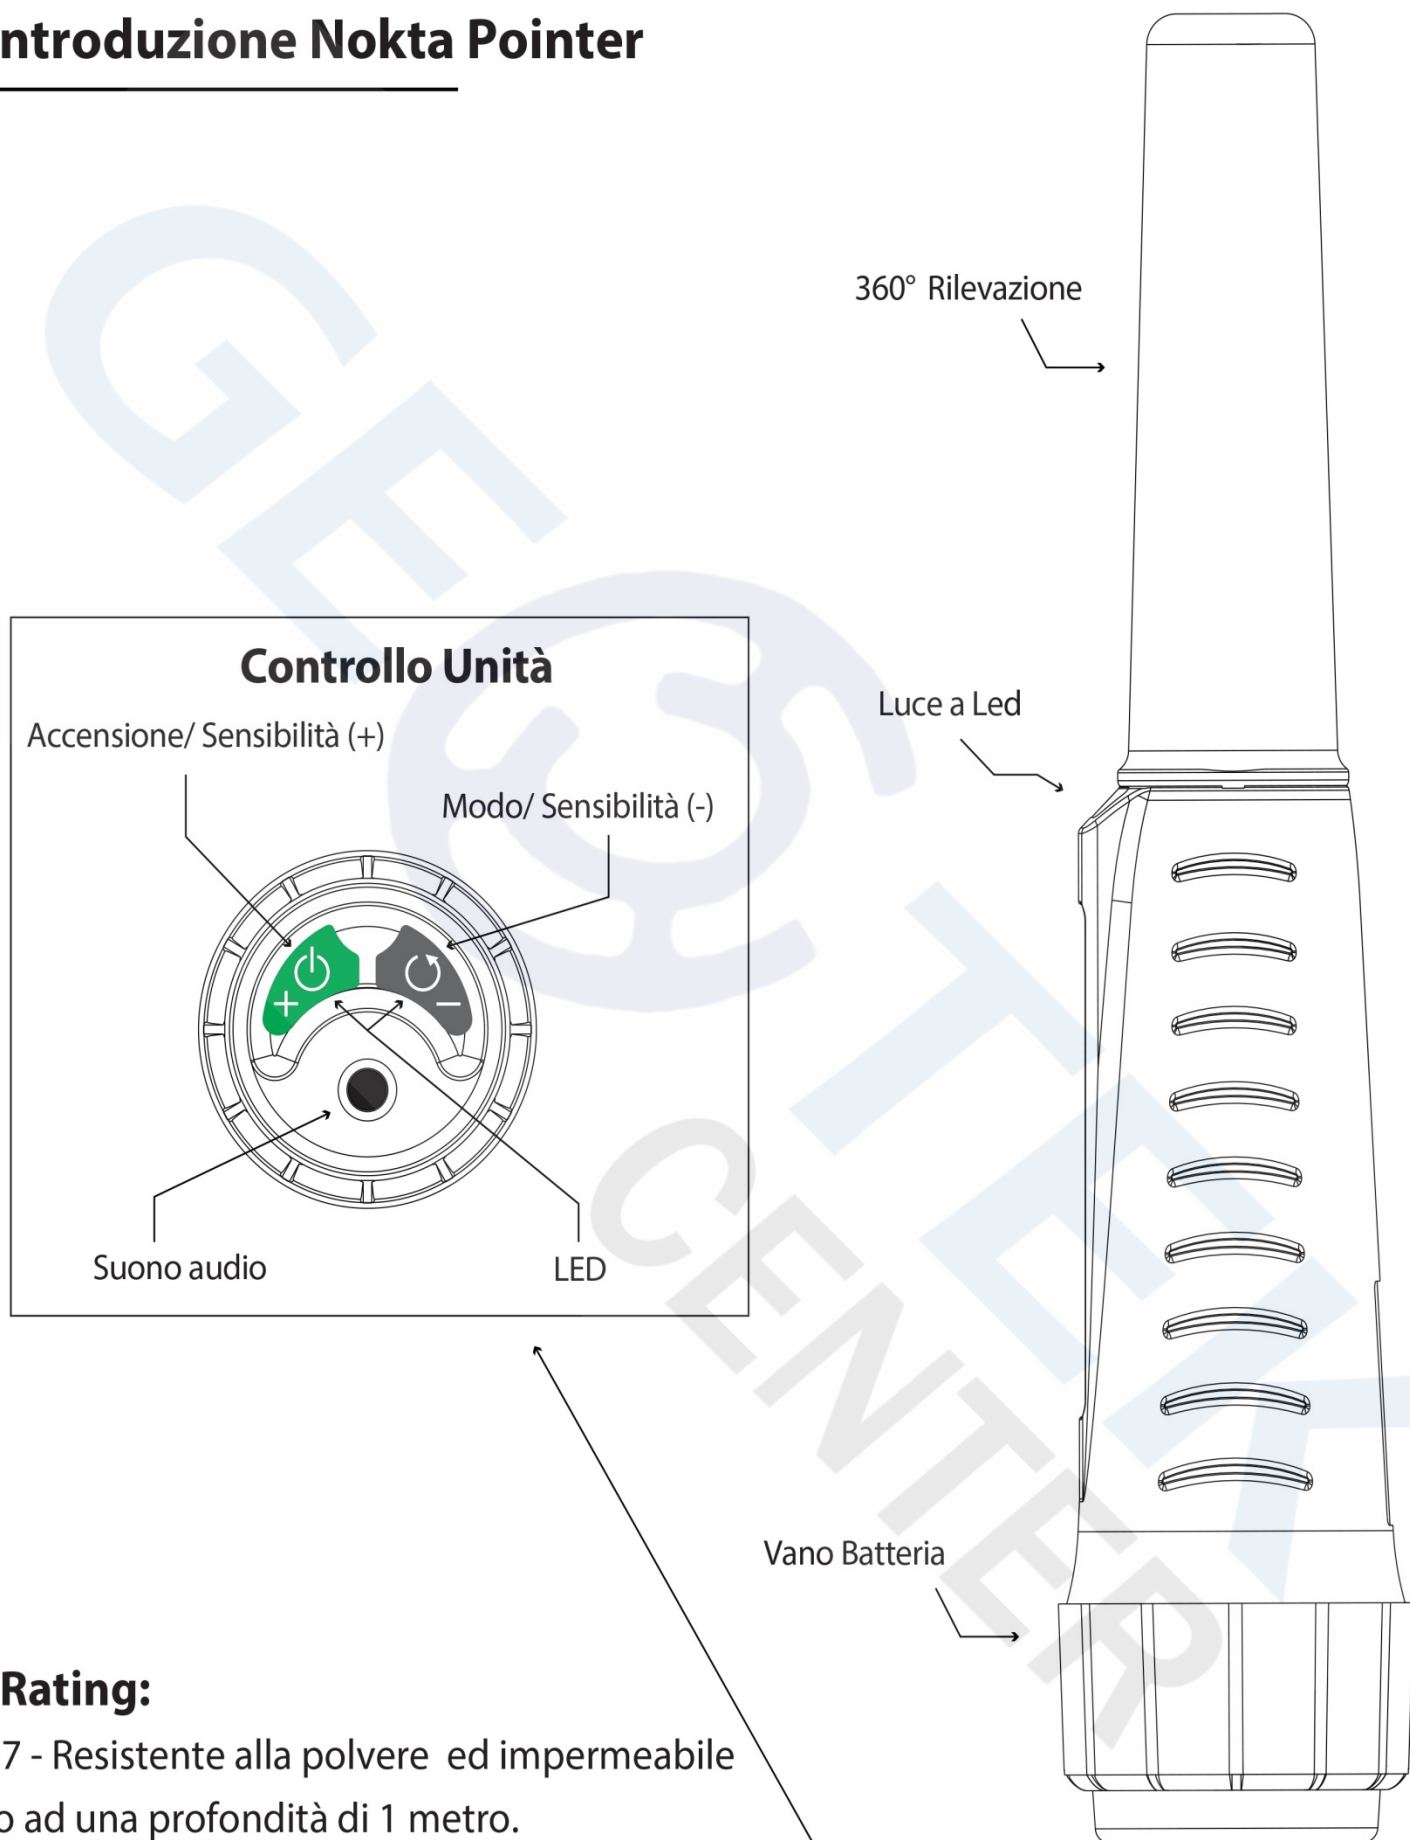

Nakta Pointer

MANUALE D'USO

Nakta
DETECTION TECHNOLOGIES

Introduzione Nokta Pointer

IP Rating:

IP67 - Resistente alla polvere ed impermeabile fino ad una profondità di 1 metro.

Installazione Batteria

Installare la batteria come mostrato in figura facendo attenzione ai (-) e (+) i simboli di polarità. Il dispositivo non funziona se la batteria non è installato correttamente.

Dopo aver installato la batteria, collegare l'unità di controllo nella direzione corretta e ruotare per fissare. Per garantire una perfetta tenuta d'acqua, essere sicuri che questo coperchio è chiuso completamente.

Accendere il dispositivo

Premere una volta solamente il pulsante verde. Si accende il led e viene emesso un segnale acustico. Il Nokta Pointer è pronto per l'uso. Assicurarsi che ci sono oggetti metallici intorno.