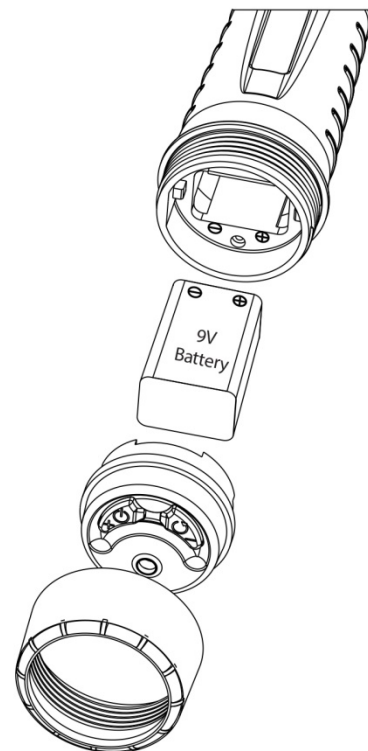

Nakta Pointer

MANUALE D'USO

Nakta
DETECTION TECHNOLOGIES

Introduzione Nokta Pointer

IP Rating:

IP67 - Resistente alla polvere ed impermeabile fino ad una profondità di 1 metro.

Installazione Batteria

Installare la batteria come mostrato in figura facendo attenzione ai (-) e (+) i simboli di polarità. Il dispositivo non funziona se la batteria non è installato correttamente.

Dopo aver installato la batteria, collegare l'unità di controllo nella direzione corretta e ruotare per fissare. Per garantire una perfetta tenuta d'acqua, essere sicuri che questo coperchio è chiuso completamente.